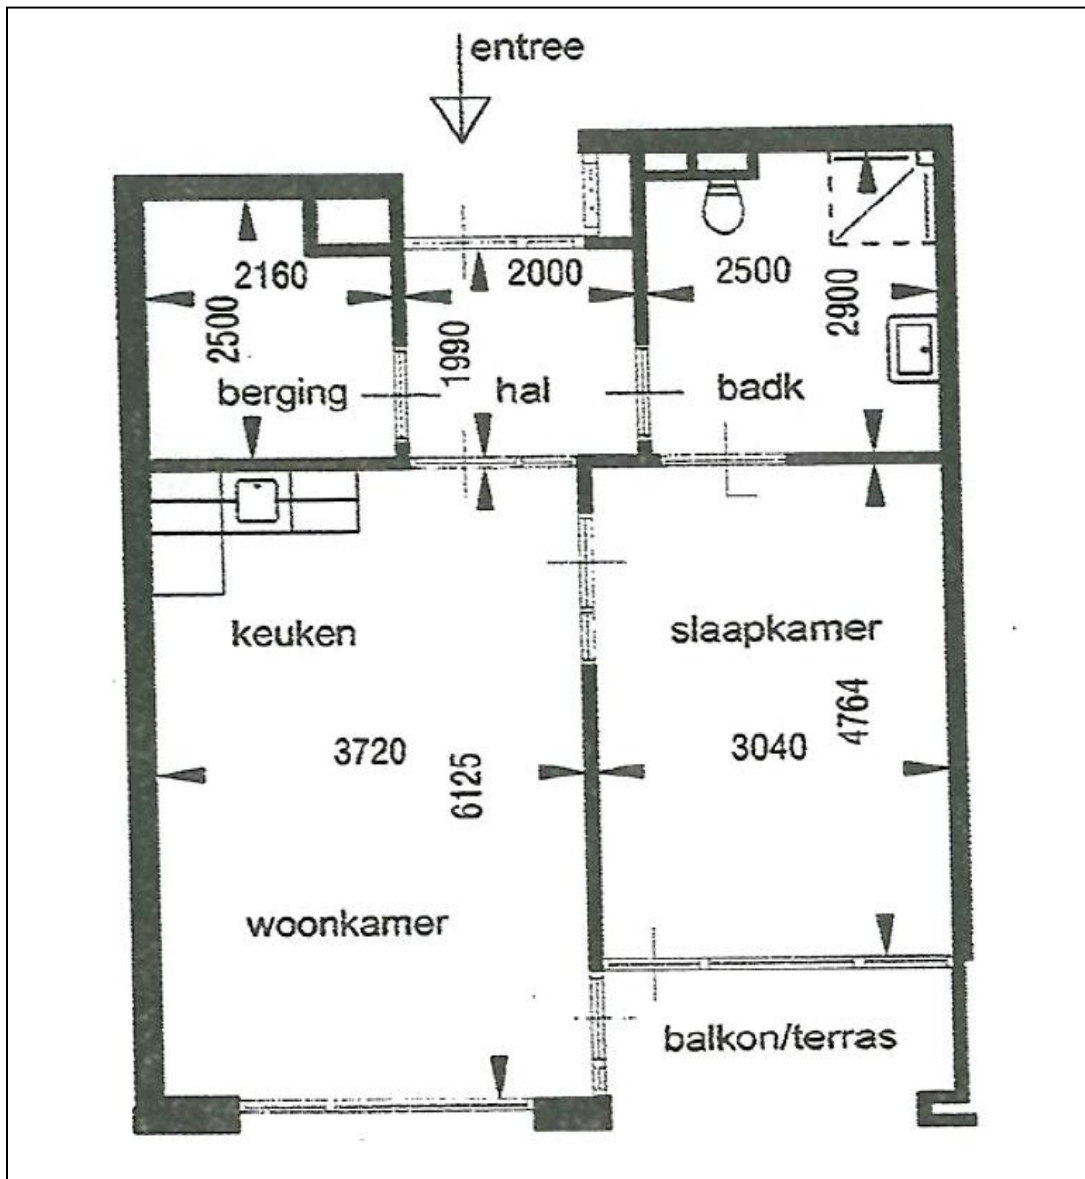

**Tweekameraanleunwoning WZC Theresia / Molenrijnselaan**  
**/ Merpatistraat**

**Oppervlakte: circa 60 m<sup>2</sup>**